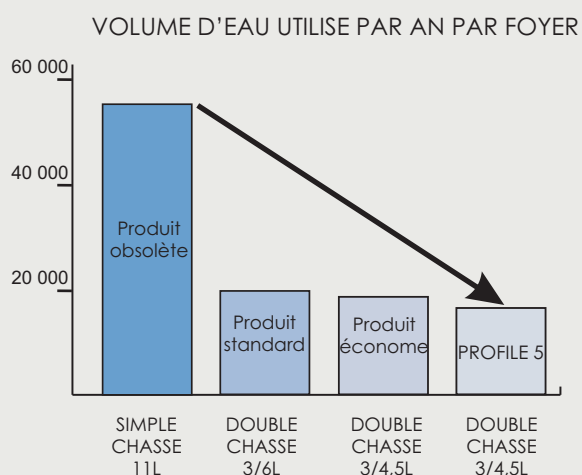

Définir un nouveau standard d'économie d'eau

Quelque soit la façon dont on approche le Profile 5, les résultats parlent d'eux mêmes.

- Réduction de 70% par rapport à un toilette simple chasse de 11L avec un lavabo séparé.
- Réduction de 17% par rapport à un toilette double chasse de 3/6L avec un lavabo séparé.
- Réduction de 10% par rapport à un toilette double chasse de 3/4,5L avec un lavabo séparé.

Des enquêtes indépendantes ont montré que le nouveau Profile 5 intégrant un lave main réalise des économies d'environ 10% par rapport aux meilleurs sanitaires du marché utilisant la technologie Smartflush (3/4,5L) et un lavabo séparé.

Les résultats sont encore plus probants avec des technologies de chasse d'eau plus anciennes.

La consommation d'eau est calculée sur une base moyenne de 2,5 personne par foyer.