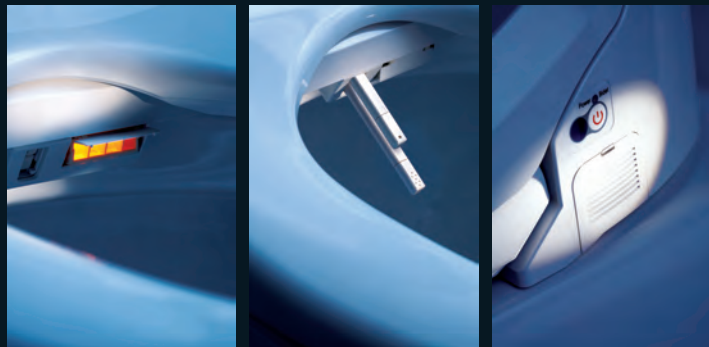

**Uspa**   
by Evolance

- |   |                                 |   |   |
|---|---------------------------------|---|---|
|     | Nettoyage automatique           |     | Jet avec ajout d'air / jet périnéal       |
|    | Jet progressif                  |    | Oscillation de la douchette               |
|    | Jet à pulsations                |    | Mode enfant                               |
|    | IIP Intensive Impulse Pulsation |    | Ajustement de la pression du jet          |
|    | Assemblage par ultra-son        |    | Deux douchettes anale/périnéale           |
|    | Entretien facilité              |    | Ajustement de la position de la douchette |
|    | Pose et dépose rapide           |    | Chauffage de l'eau en continu             |
|  | Frein de chute                  |  | Détecteur de présence                     |
|  | Mode éco intelligent            |  | Séchage par infra-rouge                   |
|  | Pompe intégrée                  |  | Abattant détachable                       |
|  | Siège chauffant                 |  | Désodorisation                            |